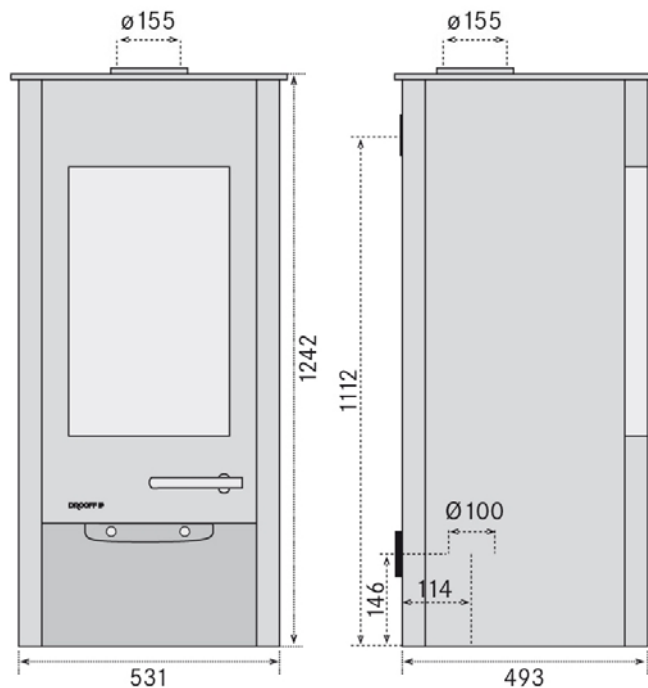

Brændeovnen TREVISO
sort lakeret
Hjørneprofilerne er brun-metallic lakeret

Målskitser TREVISO

Godkendelser

EN 13240

Münchner Modell

15a B-VG

VKF-Afprøvning / LRV Schweiz

Temperaturer m.v.

395 °C

Minimum skorstenstræk

0,12 mbar

Tekniske data

Kan opvarme

ca. 180 m³

Ydelses område

3 - 10 kW

Standard versioner

Korpus

Metalgrå lakeret

Sort lakeret

Sort / brun-metallic lakeret

Vægt

Komplet

ca. 178 kg