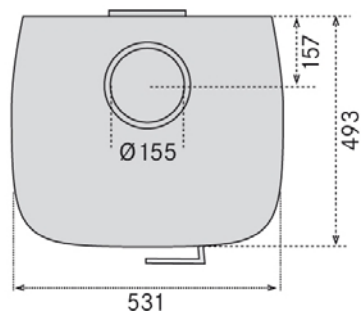

Målskitser TREVISO

Godkendelser

EN 13240

Münchner Modell

15a B-VG

VKF-Afprøvning / LRV Schweiz

Temperaturer m.v.

Nominel ydelse

4 kW

8 kW

Røggas mængde

4,5 g/s

7,0 g/s

Middeltemperatur i røgstuts

250 °C

395 °C

Minimum skorstenstræk

0,12 mbar

Tekniske data

Kan opvarme

ca. 180 m³

Ydelses område

3 - 10 kW

CO – emission

1.075 mg

Støv emission

< 60 mg/Nm³

Virkningsgrad

78,0%

Minimumsafstande (i cm)

B=25, S=20, F=100

Standard versioner

Korpus

Metalgrå lakeret

Sort lakeret

Sort / brun-metallic lakeret

Vægt

Komplet

ca. 178 kg